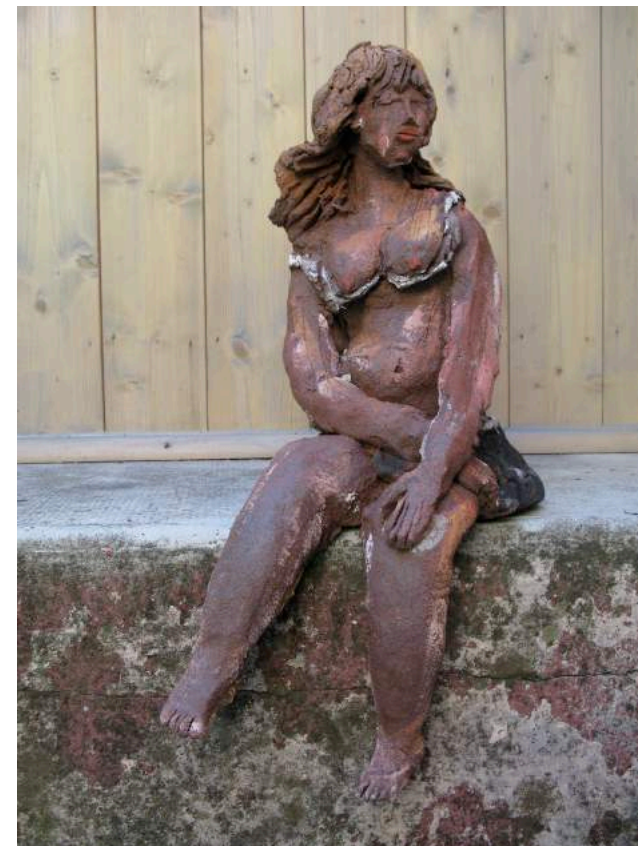

Tapisserie de papier découpé, peinture sur chaîne/ papier et soie

Mise à prix : 80 euros Estimation : 350 euros

Michel WOHLFAHRT

Né en 1949

Vit à Saint-Quentin-la-Poterie (30)

Lot 44

Le repos du pêcheur

2015