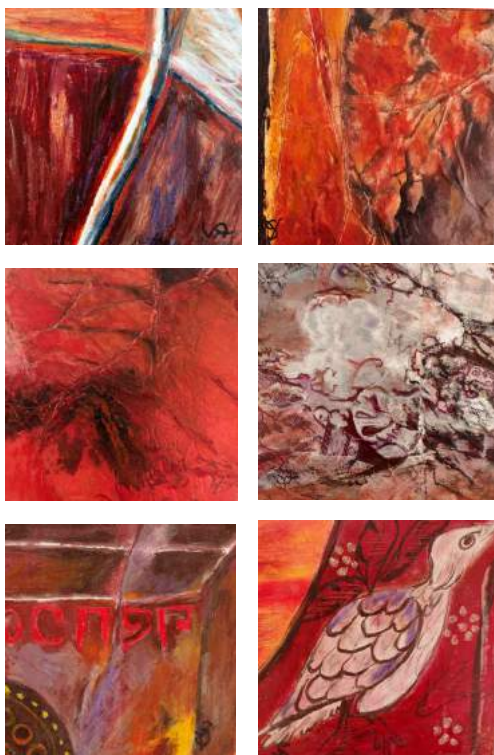

Madeleine SARROUY

Née en 1953
Vit à Nîmes (30)

Lot 35   *Jeux de couleurs* (mosaïque de 6 pièces)
2015
20 x 20 cm chacune
Pastels gras
Mise à prix : 50 euros   Estimation : 200 euros